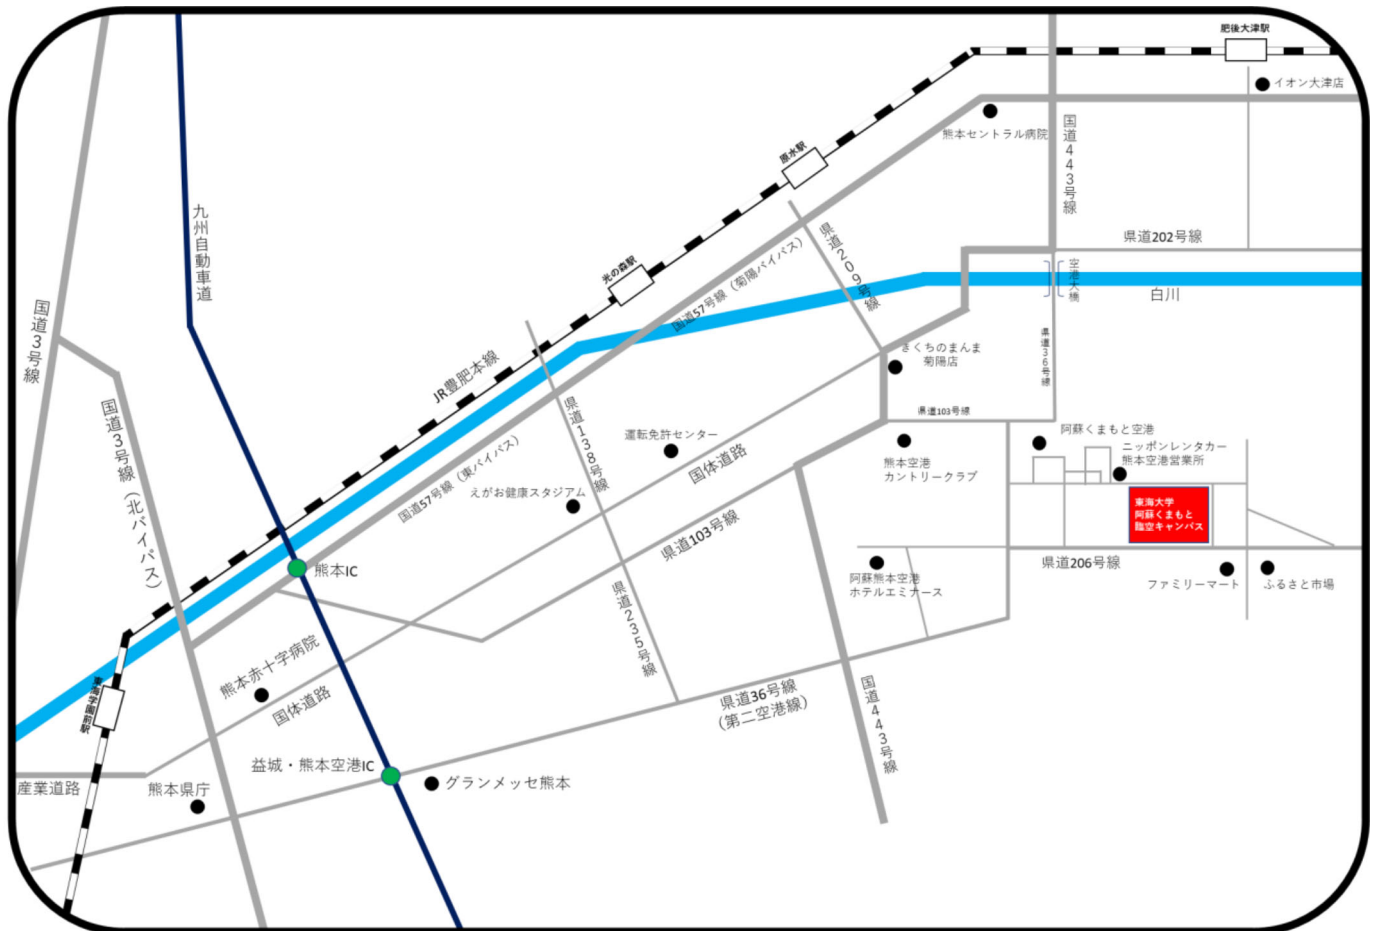

東海大学阿蘇くまもと臨空キャンパス アクセスマップ

住所：熊本県上益城郡益城町871-12

連絡先：096-382-1141(熊本キャンパス代表)

→ [Google Map](#)

車でお越しの方

- ・熊本ICから車で25分
- ・益城熊本空港ICから車で15分

バスでお越しの方

- ・空港リムジンバス
- ・快速 たかもり号

「阿蘇くまもと空港」下車 徒歩15分

「テクノロジーサーチパーク入口」下車 徒歩20分